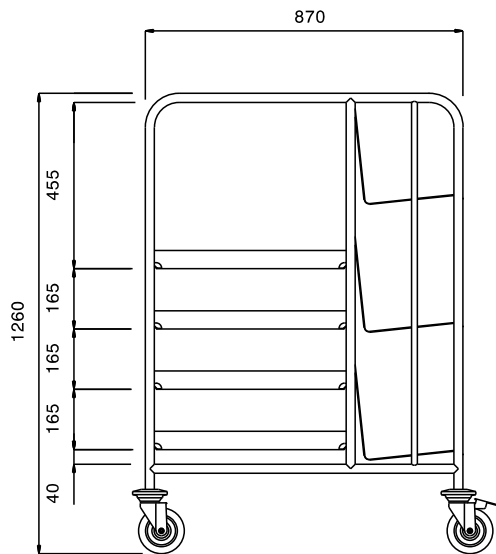

Front aanzicht

Zij aanzicht