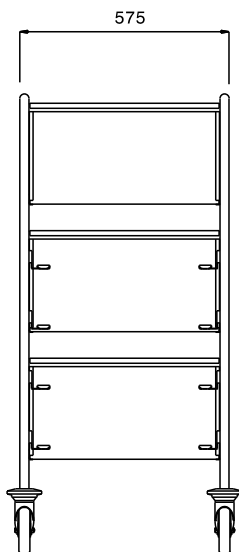

#### Product Nr.

Afruimwagen met 4 paar geleiders voor korven 500x500 mm en 3 schuin geplaatste afzetschappen 500x300x330 mm voor stapels borden, schotels, en dergelijke.

Roestvrijstalen buisframe Ø25 mm met gelaste roestvrijstalen geleiders met 165 mm onderlinge afstand. De geleiders in L-uitvoering met anti doorschuifnokken. Roestvrijstalen afzetschappen, bodem en achterwand uit één plaat gezet. Verticale duwbeugels, geïntegreerd in het frame. 4 zwenkwielen Ø 125 mm, 2 met rem. 4 rubber stootringen.

### Uitvoering

- Frame van roestvrijstalen buis 25 mm, volledig gelast.
- Uitgevoerd met L-vormige geleiders.
- Afzetschappen met naadloze bodem en achterwand met omgezette randen, gelast aan het frame.
- Geschikt voor 4 afwaskorven van 500x500 mm.
- Een zijde is uitgevoerd met drie schuin geplaatste schappen voor plaatsing van gestapelde borden.
- Vier zwenkwielen Ø125 mm, waarvan 2 met rem, voorzien van kunststof bumpers.

### Constructie

- Volledig van roestvrijstaal 1.4301 (AISI304).

Goedkeuring \_\_\_\_\_

Front aanzicht

Zij aanzicht

Boven aanzicht

### Algemene gegevens

Externe afmetingen, lengte	
361296 (MDNT4B3S)	645 mm
Externe afmetingen, breedte	940 mm
Externe afmetingen, hoogte	1260 mm
Wiel materiaal	Verzinkt
Wiel diameter	Ø 125
Gewicht, netto	22 kg